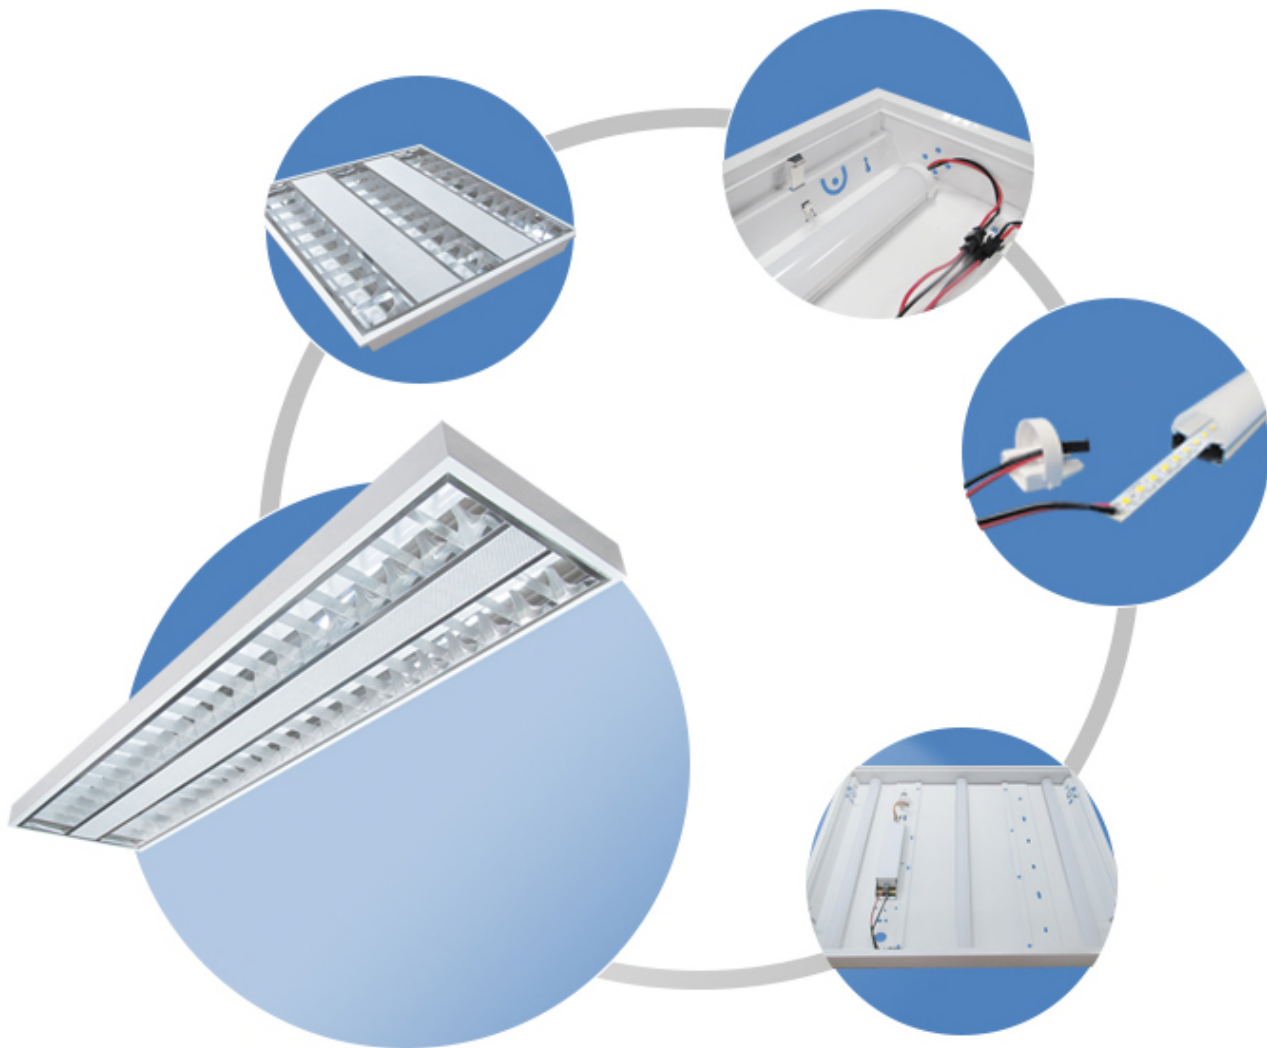

## Specifications

<b>Colour Range</b>	3000-6000k	
<b>Power Consumption</b>		<b>Lumens</b>
	20W	2200lm
	30W	3300lm
	40W	4400lm
	60W	6600lm
	80W	8800lm
<b>Input Voltage</b>	100V/277V AC	
<b>Beam angle</b>	110°	
<b>CRI</b>	80	
<b>PF</b>	>0.95	
<b>LED Type</b>	2835 SMD	
<b>Installation</b>	Recessed	

# Grill Series LED Troffer Light

Model	Size (Ft)	Power	Lumen	Dimensions (mm)	CCT (k)
GOGRI-20W-2F	2	20W	2200lm	598 * 598 * 50	
GOGRI-30W-2F	2	30W	3300lm	598 * 598 * 50	3000
GOGRI-40W-2F	2	40W	4400lm	598 * 598 * 50	4000
GOGRI-40W-4F	4	40W	4400lm	1198 * 298 * 50	5000
GOGRI-60W-4F	4	60W	6600lm	1198 * 598 * 50	6000
GOGRI-80W-4F	4	80W	8800lm	1198 * 598 * 50	