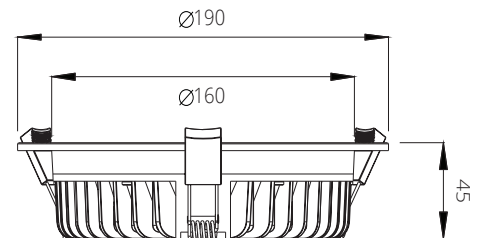

Dimensions & Materials

Product Dimensions (mm)	4"	Ø145*45
	5"	Ø170*45
	6"	Ø190*45
	8"	Ø230*45
	10"	Ø280*52
Cutout Dimensions (mm)	4"	Ø120-130
	5"	Ø140-150
	6"	Ø160-170
	8"	Ø200-210
	10"	Ø230-260
Housing Material	PMMA diffuser	
Housing Colour	White/Silver/Black	

Dimensions & Photometrics

(mm)

4" Downlight

5" Downlight

6" Downlight

8" Downlight

10" Downlight

18W 4000k

Model

Model#	CCT	LED Type	Lumen(lm)	Dimension (mm)	Cutout Size (mm)	Dimmable (option)	Voltage(V)
GUANG-13W 4"	3000K 4000K 5000K	2835 SMD	1235	145*45	120-130	Triac	AC100-240V
GUANG-18W 4"			1710	145*45	120-130	Triac	
GUANG-13W 5"			1235	170*45	140-150	Triac	
GUANG-18W 5"			1710	170*45	140-150	Triac	
GUANG-15W 6"			1425	190*45	160-170	Triac	
GUANG-18W 6"			1710	190*45	160-170	Triac	
GUANG-18W 8"			1710	230*45	200-210	Triac	
GUANG-25W 8"			2375	230*45	200-210	Triac	
GUANG-35W 10"			3325	280*52	230-260	Triac	
GUANG-45W 10"			4275	280*52	230-260	Triac	