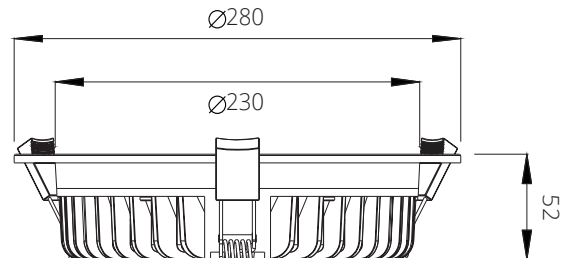

Dimensions & Materials

Product Dimensions (mm)	4"	Ø145*45
	5"	Ø170*45
	6"	Ø190*45
	8"	Ø230*45
	10"	Ø280*52
Cutout Dimensions (mm)	4"	Ø120-130
	5"	Ø140-150
	6"	Ø160-170
	8"	Ø200-210
	10"	Ø230-260
Housing Material	PMMA diffuser	
Housing Colour	White/Silver/Black	

Dimensions & Photometrics

(mm)

4" Downlight

5" Downlight

6" Downlight

8" Downlight

10" Downlight

18W 4000k

Model

Model#	CCT	LED Type	Lumen(lm)	Dimension (mm)	Cutout Size (mm)	Dimmable (option)	Voltage(V)
GUANG-13W 4"	3000K 4000K 5000K	2835 SMD	1235	145*45	120-130	Triac	AC100-240V
GUANG-18W 4"			1710	145*45	120-130	Triac	
GUANG-13W 5"			1235	170*45	140-150	Triac	
GUANG-18W 5"			1710	170*45	140-150	Triac	
GUANG-15W 6"			1425	190*45	160-170	Triac	
GUANG-18W 6"			1710	190*45	160-170	Triac	
GUANG-18W 8"			1710	230*45	200-210	Triac	
GUANG-25W 8"			2375	230*45	200-210	Triac	
GUANG-35W 10"			3325	280*52	230-260	Triac	
GUANG-45W 10"			4275	280*52	230-260	Triac	