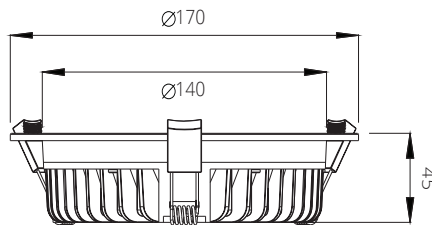

Dimensions & Materials

Product Dimensions (mm)	4"	Ø145*45
	5"	Ø170*45
	6"	Ø190*45
	8"	Ø230*45
	10"	Ø280*52
Cutout Dimensions (mm)	4"	Ø120-130
	5"	Ø140-150
	6"	Ø160-170
	8"	Ø200-210
	10"	Ø230-260
Housing Material	PMMA diffuser	
Housing Colour	White/Silver/Black	

Dimensions & Photometrics

(mm)

4" Downlight

5" Downlight

6" Downlight

8" Downlight

10" Downlight

18W 4000k

Model

Model#	CCT	LED Type	Lumen(lm)	Dimension (mm)	Cutout Size (mm)	Dimmable (option)	Voltage(V)
GUANG-13W 4"	3000K 4000K 5000K	2835 SMD	1235	145*45	120-130	Triac	AC100-240V
GUANG-18W 4"			1710	145*45	120-130	Triac	
GUANG-13W 5"			1235	170*45	140-150	Triac	
GUANG-18W 5"			1710	170*45	140-150	Triac	
GUANG-15W 6"			1425	190*45	160-170	Triac	
GUANG-18W 6"			1710	190*45	160-170	Triac	
GUANG-18W 8"			1710	230*45	200-210	Triac	
GUANG-25W 8"			2375	230*45	200-210	Triac	
GUANG-35W 10"			3325	280*52	230-260	Triac	
GUANG-45W 10"			4275	280*52	230-260	Triac	