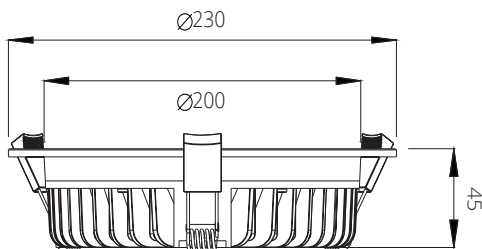

Dimensions & Materials

Product Dimensions (mm)	4"	Ø145*45
	5"	Ø170*45
	6"	Ø190*45
	8"	Ø230*45
	10"	Ø280*52
Cutout Dimensions (mm)	4"	Ø120-130
	5"	Ø140-150
	6"	Ø160-170
	8"	Ø200-210
	10"	Ø230-260
Housing Material	PMMA diffuser	
Housing Colour	White/Silver/Black	

Dimensions & Photometrics

(mm)

4" Downlight

5" Downlight

6" Downlight

8" Downlight

10" Downlight

18W 4000k

Model

Model#	CCT	LED Type	Lumen(lm)	Dimension (mm)	Cutout Size (mm)	Dimmable (option)	Voltage(V)
GUANG-13W 4"	3000K 4000K 5000K	2835 SMD	1235	145*45	120-130	Triac	AC100-240V
GUANG-18W 4"			1710	145*45	120-130	Triac	
GUANG-13W 5"			1235	170*45	140-150	Triac	
GUANG-18W 5"			1710	170*45	140-150	Triac	
GUANG-15W 6"			1425	190*45	160-170	Triac	
GUANG-18W 6"			1710	190*45	160-170	Triac	
GUANG-18W 8"			1710	230*45	200-210	Triac	
GUANG-25W 8"			2375	230*45	200-210	Triac	
GUANG-35W 10"			3325	280*52	230-260	Triac	
GUANG-45W 10"			4275	280*52	230-260	Triac	