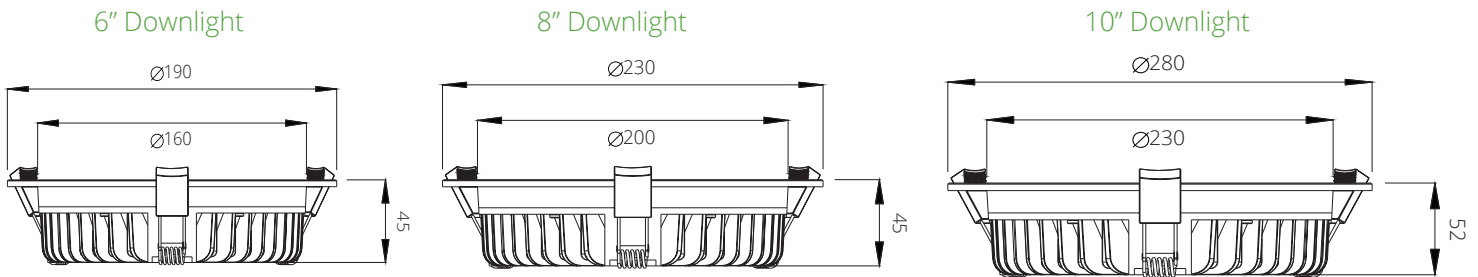

## Dimensions & Materials

<b>Product Dimensions (mm)</b>	6"	Ø190*45
	8"	Ø230*45
	10"	Ø280*52
<b>Cutout Dimensions (mm)</b>	6"	Ø160-170
	8"	Ø200-210
	10"	Ø230-260
<b>Housing Material</b>	PMMA diffuser	
<b>Housing Colour</b>	White/Silver/Black	

## Dimensions & Photometrics

35W 4000K

AVERAGE BEAM ANGLE (50%): 98.0DEG

- UNIT: cd
- C0/180, 98.0 deg
  - C30/210, 98.0 deg
  - C60/240, 98.0 deg
  - C90/270, 98.0 deg

## Model

Model#	CCT	LED Type	Lumen(lm)	Dimension (mm)	Cutout Size (mm)	Dimmable	Voltage(V)
GUANG-15W 6"	3000K 4000K 5000K	2835 SMD	1425	190*45	160-170	Triac	AC100-240V
GUANG-18W 6"			1710	190*45	160-170	Triac	
GUANG-18W 8"			1710	230*45	200-210	Triac	
GUANG-25W 8"			2375	230*45	200-210	Triac	
GUANG-35W 10"			3325	280*52	230-260	Triac	
GUANG-45W 10"			4275	280*52	230-260	Triac	